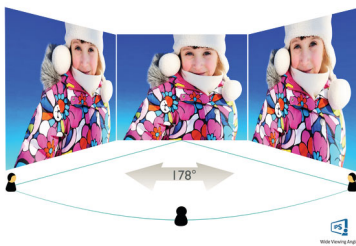

Technologie IPS

Displeje IPS využívají pokročilou technologii, která přináší zvláště široké úhly sledování 178/178 stupňů: displej lze tedy sledovat téměř z libovolného úhlu. Na rozdíl od standardních panelů TN poskytují displeje IPS pozoruhodně ostrý obraz se živoucími barvami, takže jsou ideální nejen pro fotografie, filmy a procházení internetu, ale lze je využít i pro profesionální aplikace, které za všech okolností vyžadují přesné barvy a konzistentní jas.