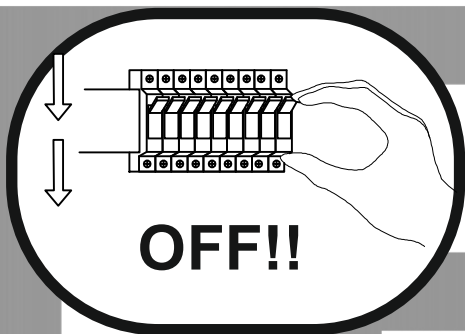

Immax NEO RONDATE uživatelský manuál

07024L

immax
neo
intelligent friendly light

Výrobce/ Dovozece:
IMMAX, Pohoří 703, 742 85 Vřesina, EU