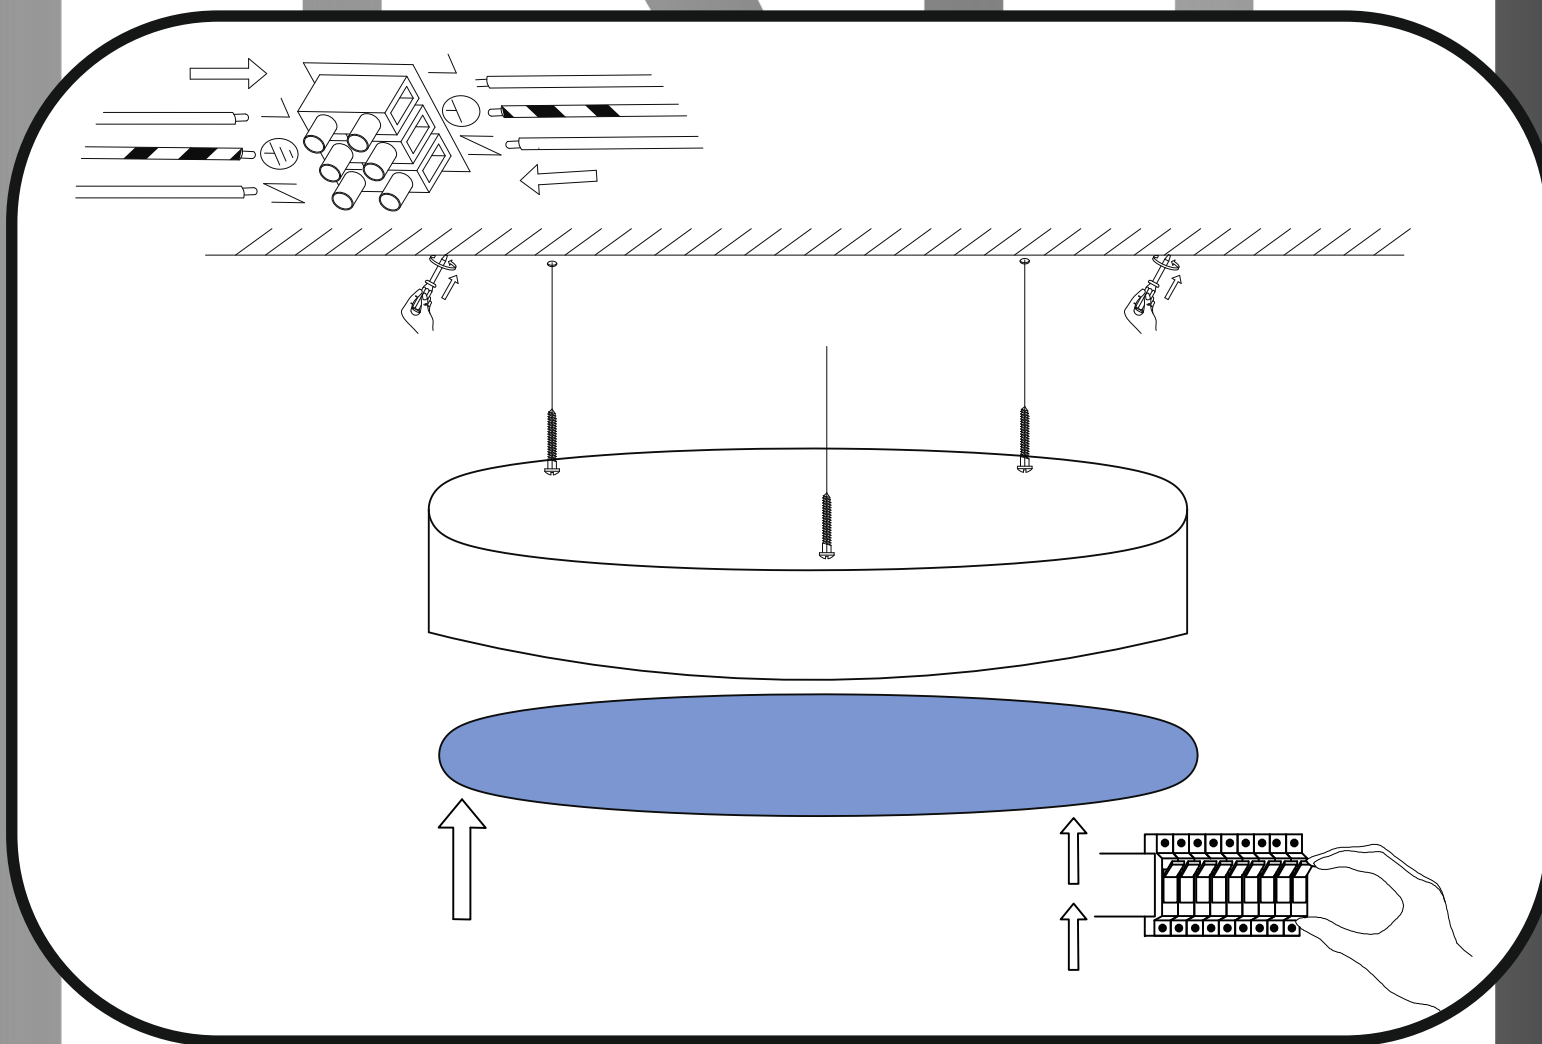

Immax NEO RONDATE uživatelský manuál

07024L

immax
neo
intelligent friendly light

Výrobce/ Dovozece:
IMMAX, Pohoří 703, 742 85 Vřesina, EU