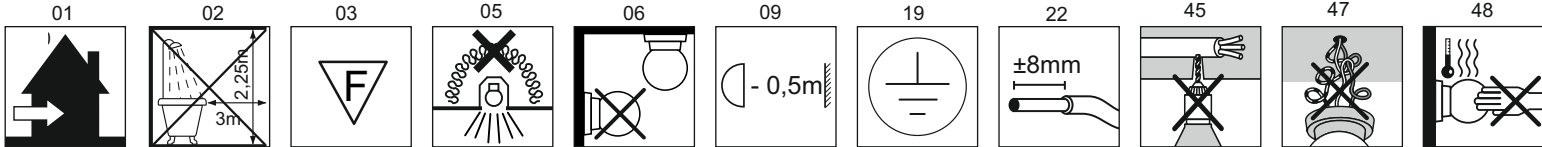

Immax NEO RONDATE uživatelský manuál

07024L

immax
neo
intelligent friendly light

Výrobce/ Dovozece:
IMMAX, Pohoří 703, 742 85 Vřesina, EU