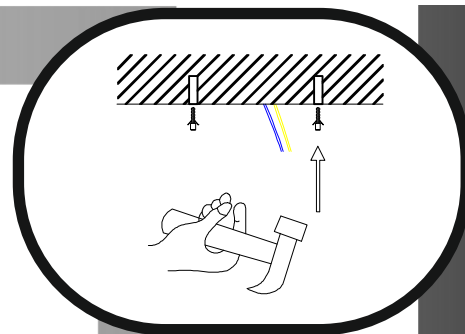

Immax NEO RONDATE uživatelský manuál

07024L

immax
neo
intelligent friendly light

Výrobce/ Dovozece:
IMMAX, Pohoří 703, 742 85 Vřesina, EU