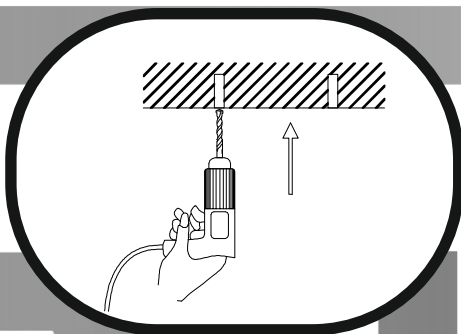

Immax NEO RONDATE uživatelský manuál

07024L

immax
neo
intelligent friendly light

Výrobce/ Dovozece:
IMMAX, Pohoří 703, 742 85 Vřesina, EU