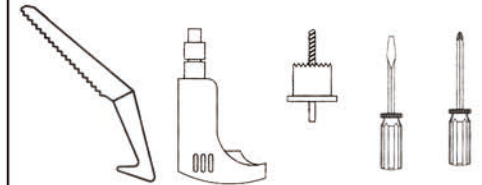

rabalux

5571

1X

1X

2X

A

A1

Φ210mm