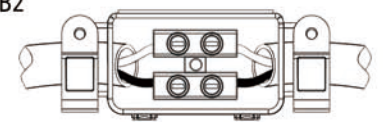

rabalux

5571

1X

1X

2X

A

A1

Φ210mm

A2

B

B1

B2

C

D

E