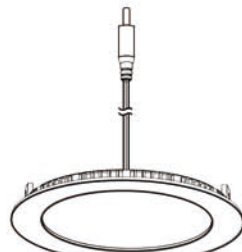

rabalux

5571

1X

1X

2X

A

A1

Φ210mm