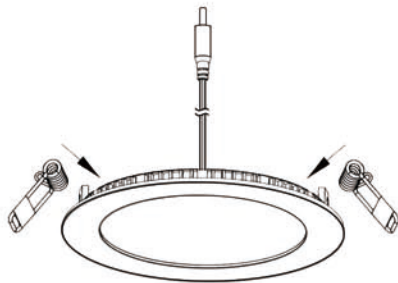

rabalux

5571

1X

1X

2X

A

A1

Φ210mm

A2

B

B1

B2

C

D

E