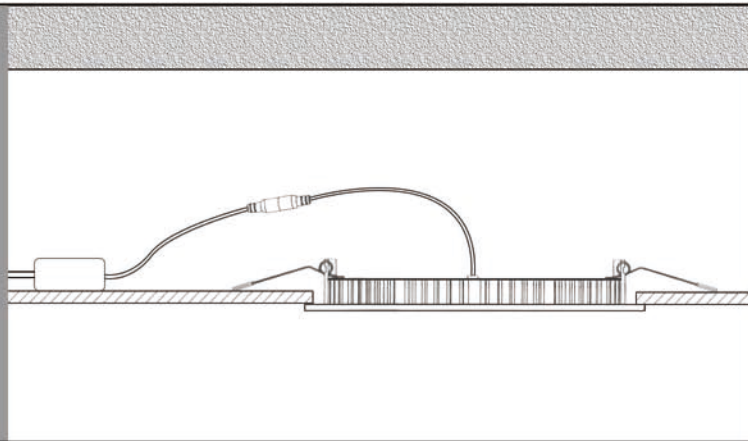

rabalux

5571

1X

1X

2X

A

A1

Φ210mm